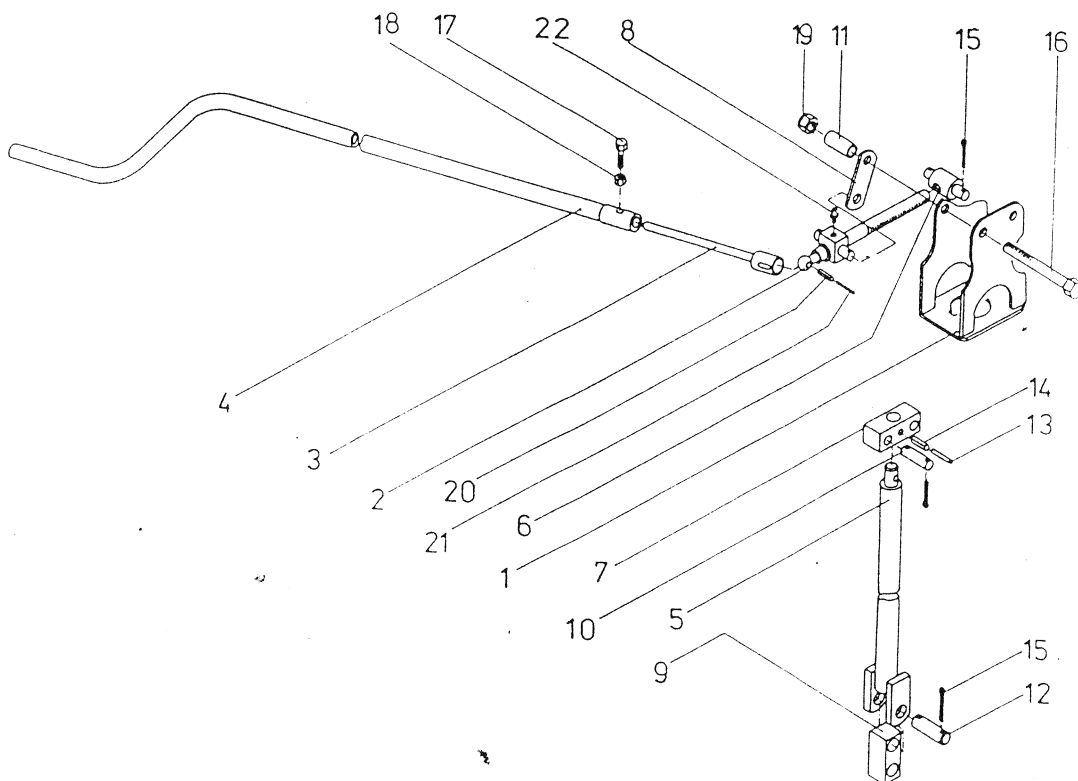

Stevilka na sliki	Kataloska številka	Naziv dela	Naziv dela	Količina Komada
1	153658802-372.06.001.0	Konzola var.	Konzola zav.	1
2	153659106-372.06.004.0	Vreteno z vodilom	Vreteno s vodicom	1
3	153659507-372.06.008.0	Drog var.	Poluga	1
4	153659801-372.06.011.0	Ročica var.	Ručica	1
5	153660103-372.06.014.0	Drog var.	Poluga	1
6	153660407-372.06.017.0	Matica 3	Navrtka 3	1
7	153660504-372.06.018.0	Uho	Uvo	1
8	153660602-372.06.019.0	Uho 4	Uvo 4	1
9	153607000-372.06.020.0	Drog	Poluga	8
10	153660906-372.06.022.0	Sornik 5	Svornjak 5	1
11	153661004-TN 03	Puša 1	Čaura	2
12	152165800-520.06.024.0	Sornik	Svornjak	2
13	000232509-JUS M.C2.230	Zatič prozni 5x28	Elastični klin 5x28	2
14	150116305-JUS M.C2.230	Zatič prozni 8x30	Elastični klin 8x30	1
15	000239003-JUS M.B2.300	Razcepka 4x25	Rascepka 4x25	1
16	150196109-JUS M.B1.051	Vijak M12x80	Vijak M12x80	12
17	150081000-JUS M.B1.053	Vijak M8x20	Vijak M8x20	2
18	000220709-JUS M.B1.601	Matica M8	Navrtka M8	1
19	000250604-DIN 985	Matica M12	Navrtka 2	1
20	000233303-JUS M.C2.230	Zatič prozni 6x32	Elastični klin 6x32	2
21	150051703-DIN 1481	Zatič prozni 3,5x32	Elastični klin 3,5x32	1
22	000246503-JUS M.C3.613	Mazalka AM6	Mazalica AM6	1

Slika 4