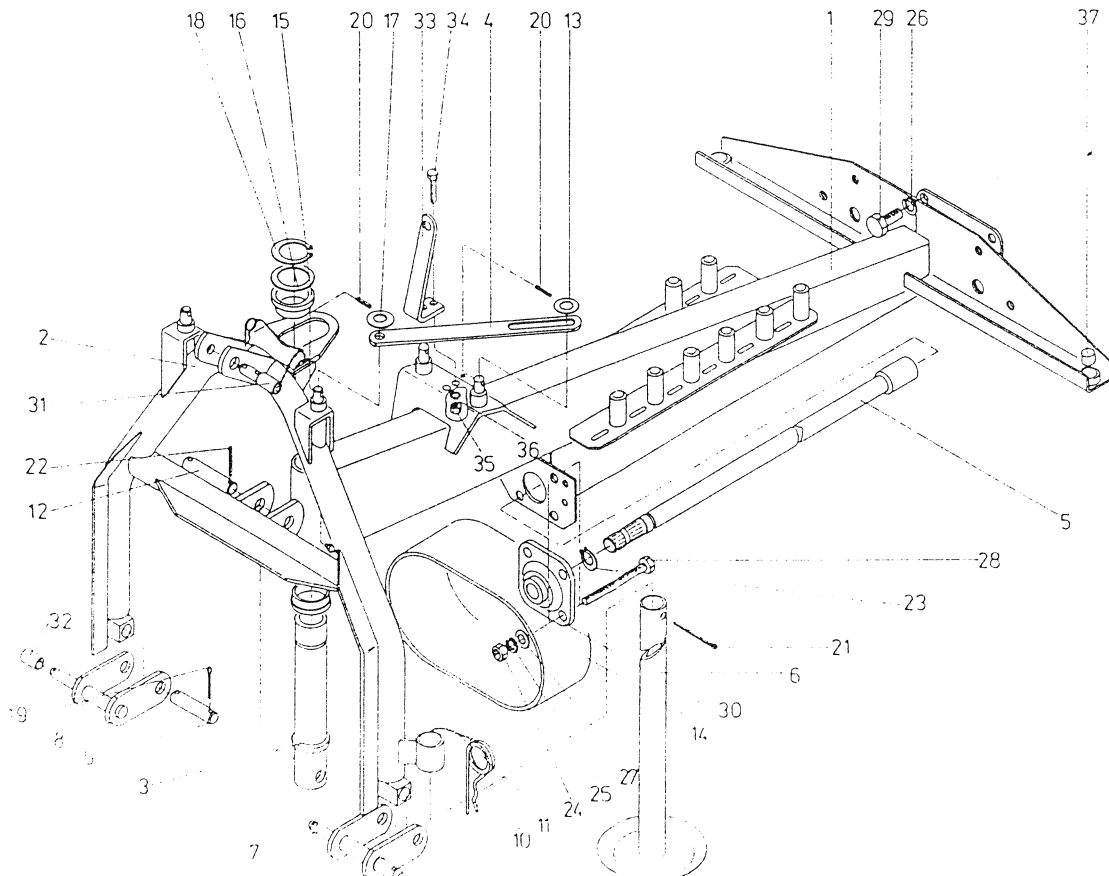

Stevilka na sliki	Katalogska številka Broj na slici	Naziv dela	Naziv dela	Količina Komada
1	153650105-372.02.001.0	Nosilec var.	Nosač zav.	1
2	153651300-372.02.017.0	Lok var.	Luk zav.	1
3	153652407-372.02.028.0	Cev lezajna var.	Cev lezajna	1
4	153652602-372.02.030.0	Trak 5	Traka 5	2
5	153652700-372.02.033.0	Gred var.	Vratilo zav.	1
6	153652906-372.02.036.0	Noga podporni	Potporna noga	1
7	153263809-368.00.022.0	Sornik levi var.	Svornjak levi zav.	1
8	153264005-368.00.026.0	Sornik desni var.	Svornjak desni zav.	1
9	153264201-368.00.029.0	Sornik	Svornjak	2
10	152903807-516.02.015.0	Varovalka zična	Zastitni osigurač	1
11	152903709-516.00.020.0	Verizica kpl.	Lančič	1
12	151071306-11.23.047.6	Os	Osovina	1
13	000251300-JUS M.B2.011	Podložka A16	Podložka A16	2
14	152595301-338.03.011.0	Zaščita kardana	Zaščita kardana	1
15	151027604-510.05.057.0	Pusa plastična	Plastična čaura	2
16	151024206-510.05.026.0	Podložka	Podložka	1
17	152001103-590.04.055.0	Podložka 18,2/32x2	Podložka 18,2/32x2	2
18	000238004-JUS M.C2.401	Vskočnik 60	Uskočnik 60	1
19	000240000-JUS M.B2.300	Razcepka 5x32	Razcepka 5x32	4
20	150084704-JUS M.C2.230	Zatič prozni 5x32	Zatič prozni 5x32	4
21	000240402-JUS M.B2.300	Razcepka 5x50	Razcepka 5x50	1
22	000240803-JUS M.B2.300	Razcepka 6,3x40	Razcepka 6,3x40	2
23	000237603-JUS M.C2.401	Vskočnik 35	Uskočnik 35	1
24	000221502-JUS M.B1.601	Matica M12	Navrtka M12	12
25	000228603-JUS M.B2.110	Podložka B12	Podložka B12	4
26	000251505-JUS M.B2.110	Podložka B16	Podložka B16	4
27	000224509-JUS M.B2.011	Podložka A12	Podložka A12	4
28	150136506-JUS M.B1.053	Vijak M12x70	Vijak M12x70	4
29	000253905-JUS M.B1.053	Vijak M16x35	Vijak M16x35	4
30	150175704-FKL	Lezaj UYF 207	Lezaj UYF 207	1
31	152595115-338.03.006.1	Sornik z varovalko	Svornjak s osiguračem	1
32	151029407-200.07.005.0	Pusa prozna	Plastična čaura	1
33	153660808-372.06.021.0	Držalo	Držalč	1
34	000200400-JUS M.B1.051	Vijak M8x30	Vijak M8x30	2
35	000220609-JUS M.B1.601	Matica MB	Navrtka MB	2
36	000228202-JUS M.B2.110	Podložka B8	Podložka B8	2